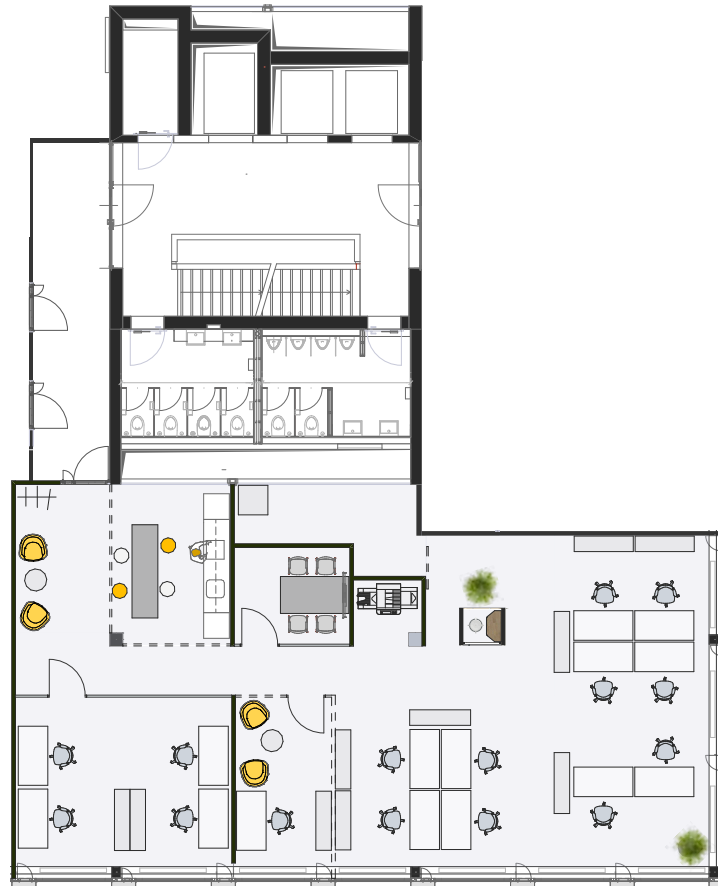

# Conex

Schärenmoosstrasse 77  
8052 Zürich

1. Obergeschoss  
183 m<sup>2</sup>  
Max. 15 Arbeitsplätze

Massstab 1:200

0 1 2 5 10 m