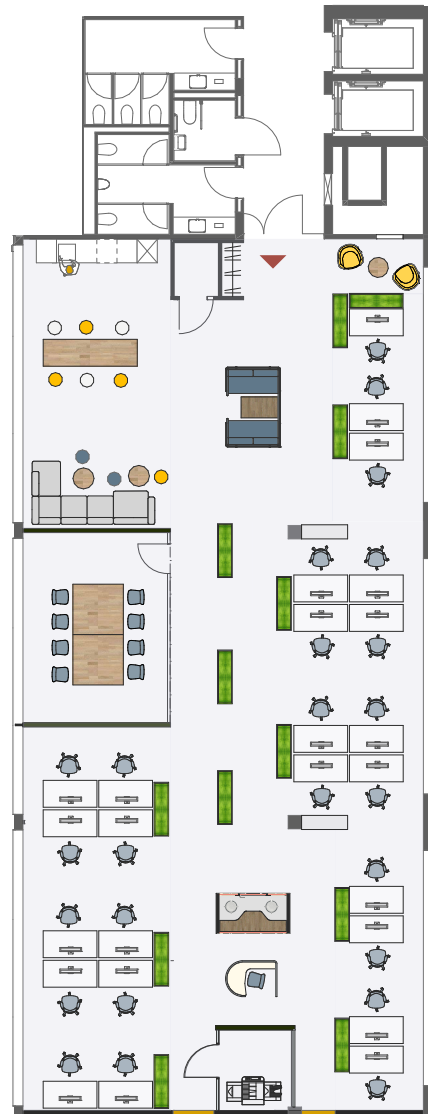

# Lindbergh

Thurgauerstrasse 132–136  
8152 Glattpark

2. Obergeschoss

309 m<sup>2</sup>

Max. 29 Arbeitsplätze

Massstab 1:400

0 1 2 5 10 m