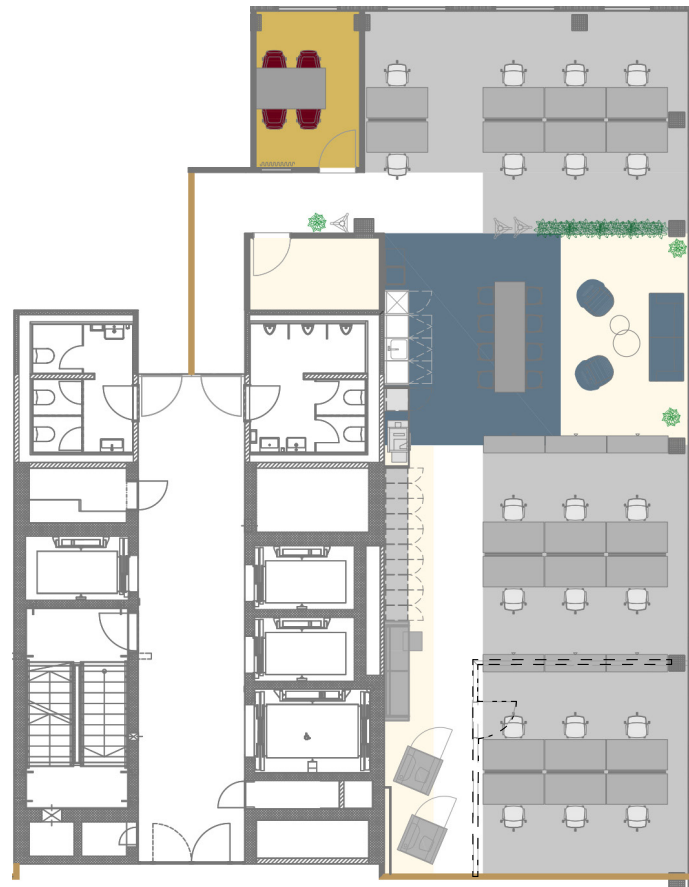

## R2 Tower

Richtistrasse 2  
8304 Wallisellen

6. floor  
210 m<sup>2</sup>  
Max. 20 Arbeitsplätze

on a scale of 1:200

0 1 2 5 10m