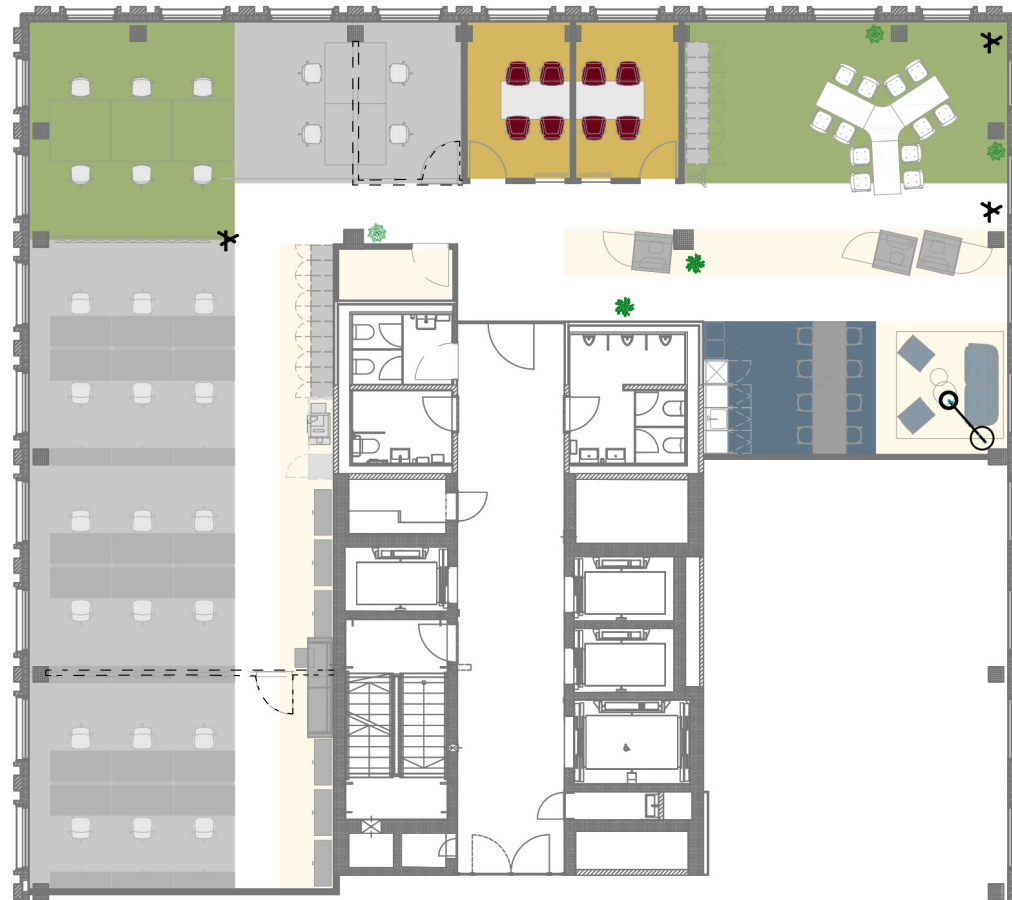

R2 Tower

Richtistrasse 2
8304 Wallisellen

5. Obergeschoss
346 m²
Max. 22 Arbeitsplätze

Massstab 1:200

0 1 2 5 10m