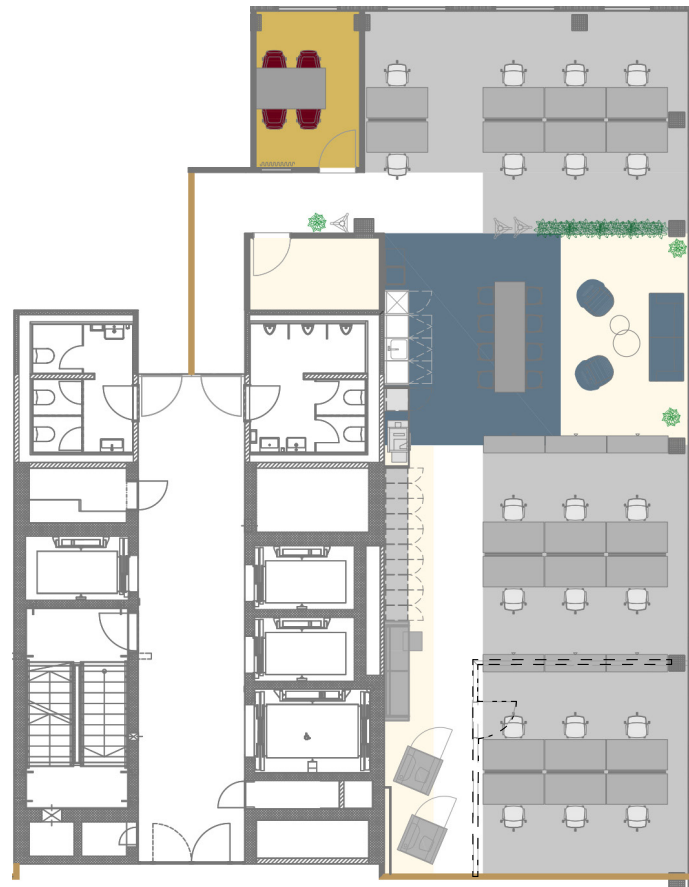

R2 Tower

Richtistrasse 2
8304 Wallisellen

6. Obergeschoss
210 m²
Max. 20 Arbeitsplätze

Massstab 1:200

0 1 2 5 10m