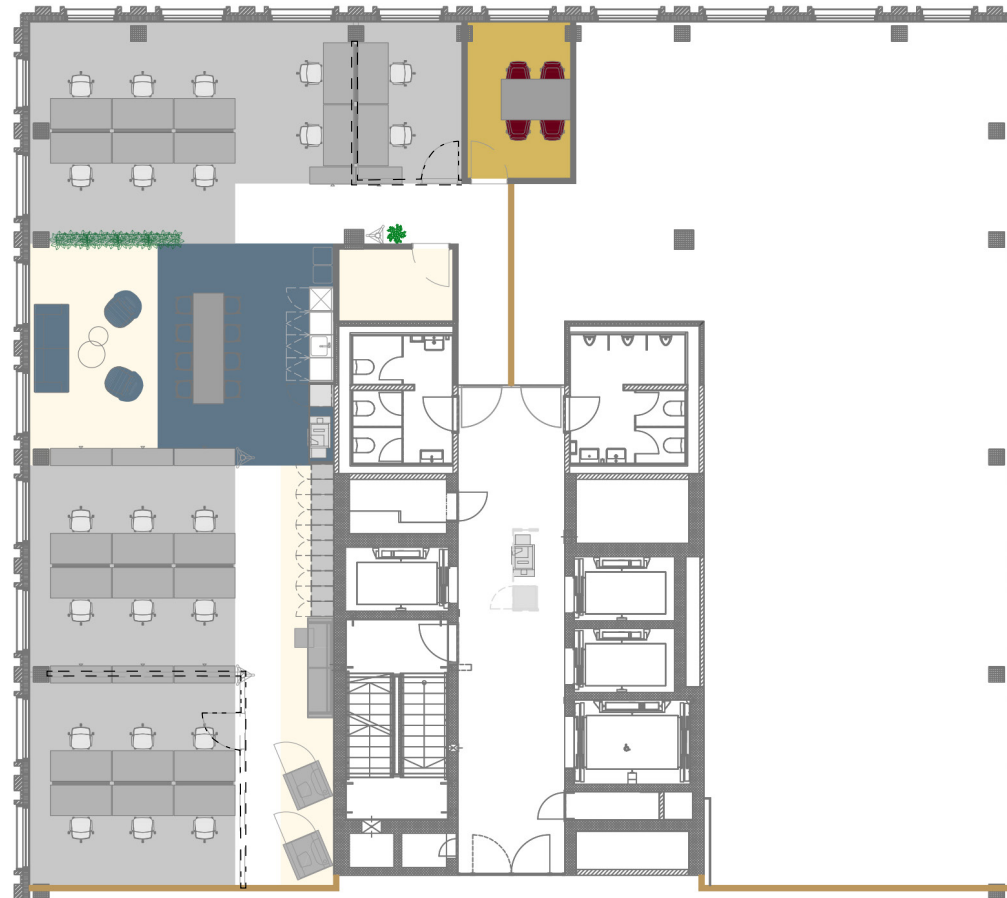

R2 Tower

Richtistrasse 2
8304 Wallisellen

6. Obergeschoss
221 m²
Max. 22 Arbeitsplätze

Massstab 1:200

0 1 2 5 10 m