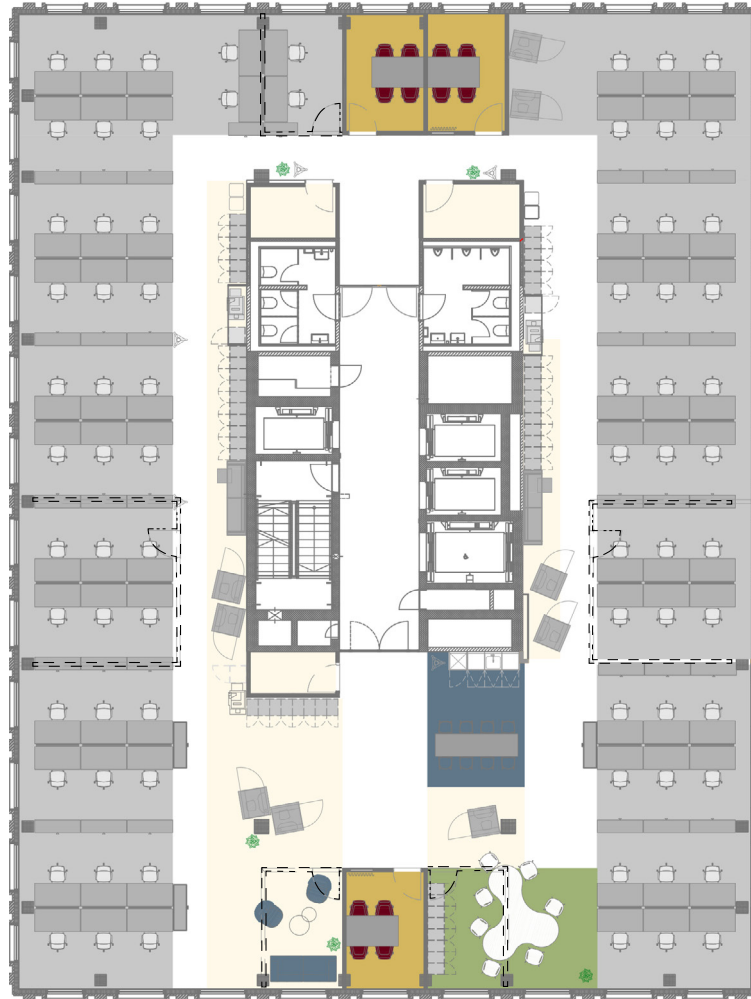

R2 Tower

Richtistrasse 2
8304 Wallisellen

6. Obergeschoss
729 m²
Max. 76 Arbeitsplätze

Massstab 1:250

0 1 2 5 10 m