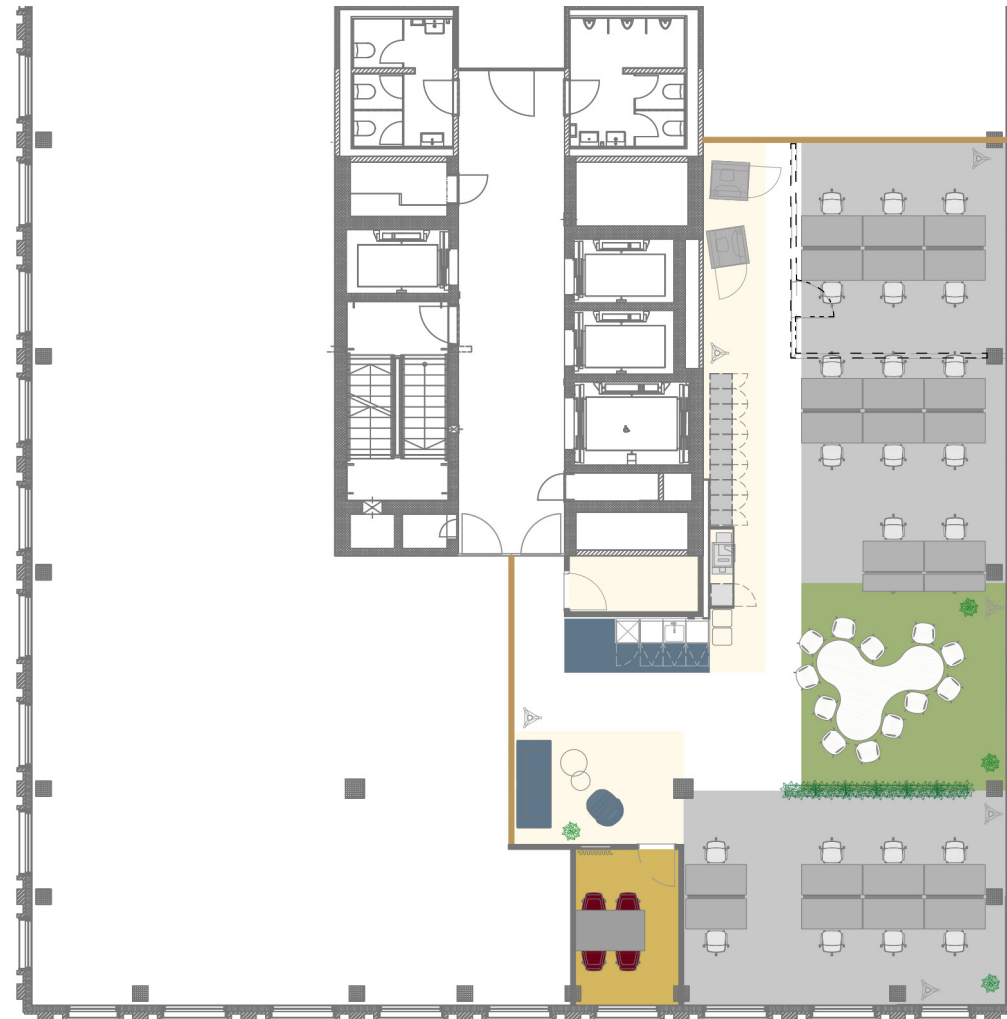

## R2 Tower

Richtistrasse 2  
8304 Wallisellen

7. Obergeschoss  
231 m<sup>2</sup>  
Max. 22 Arbeitsplätze

Massstab 1:200

0 1 2 5 10m