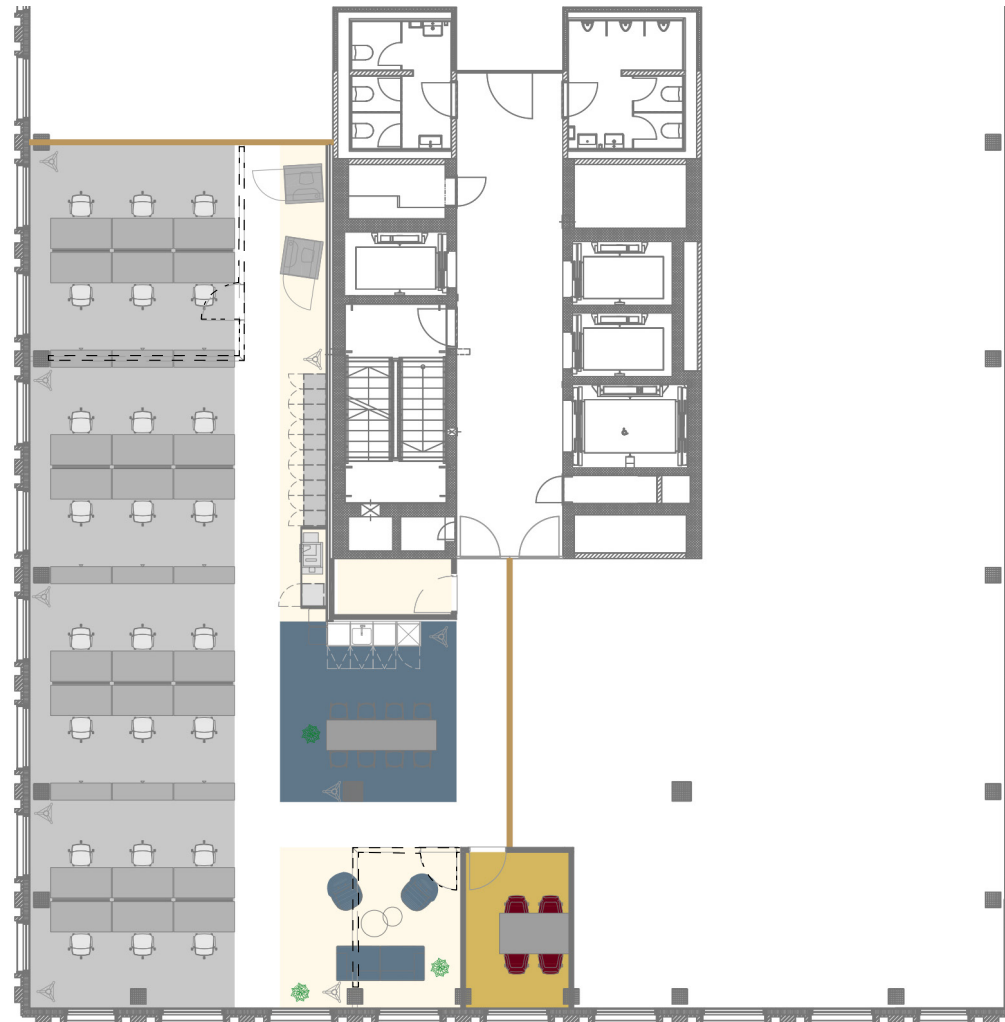

R2 Tower

Richtistrasse 2
8304 Wallisellen

7. Obergeschoss
238 m²
Max. 24 Arbeitsplätze

Massstab 1:200

0 1 2 5 10m