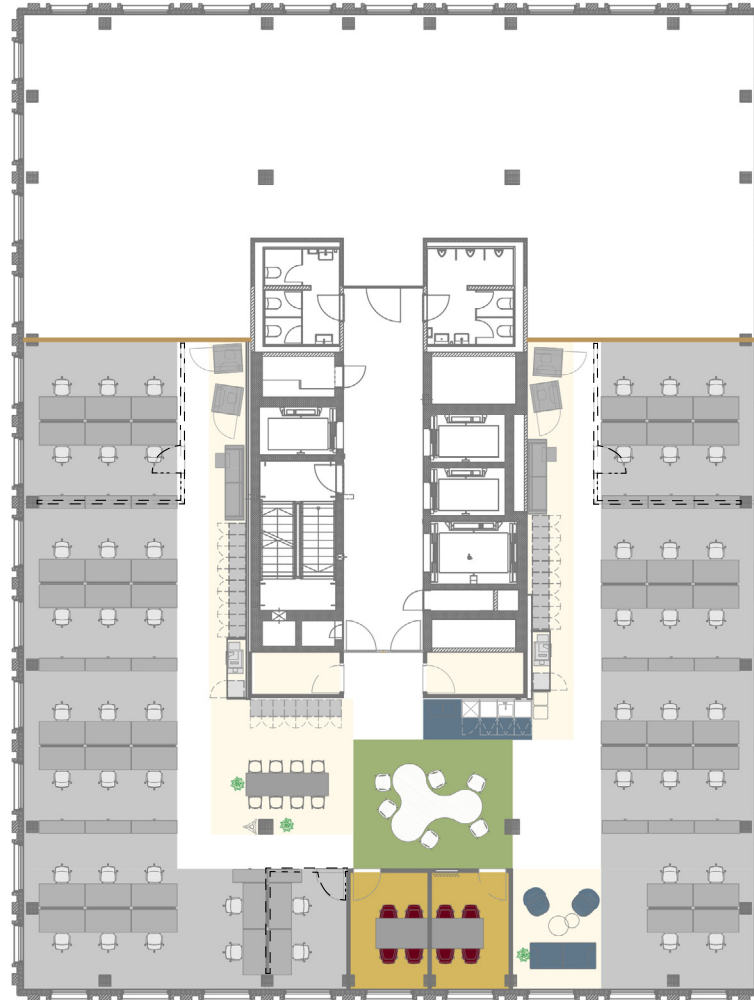

R2 Tower

Richtistrasse 2
8304 Wallisellen

7. Obergeschoss
469 m²
Max. 50 Arbeitsplätze

Massstab 1:250

0 1 2 5 10 m