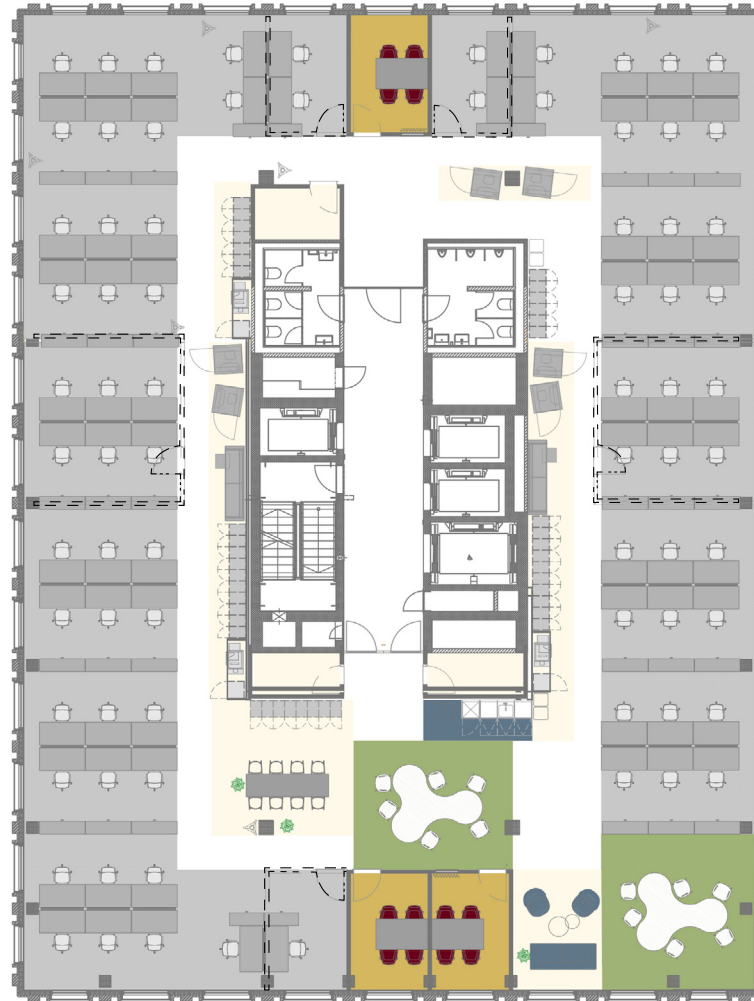

## R2 Tower

Richtistrasse 2  
8304 Wallisellen

7. Obergeschoss  
731 m<sup>2</sup>  
Max. 76 Arbeitsplätze

Massstab 1:250

0 1 2 5 10 m