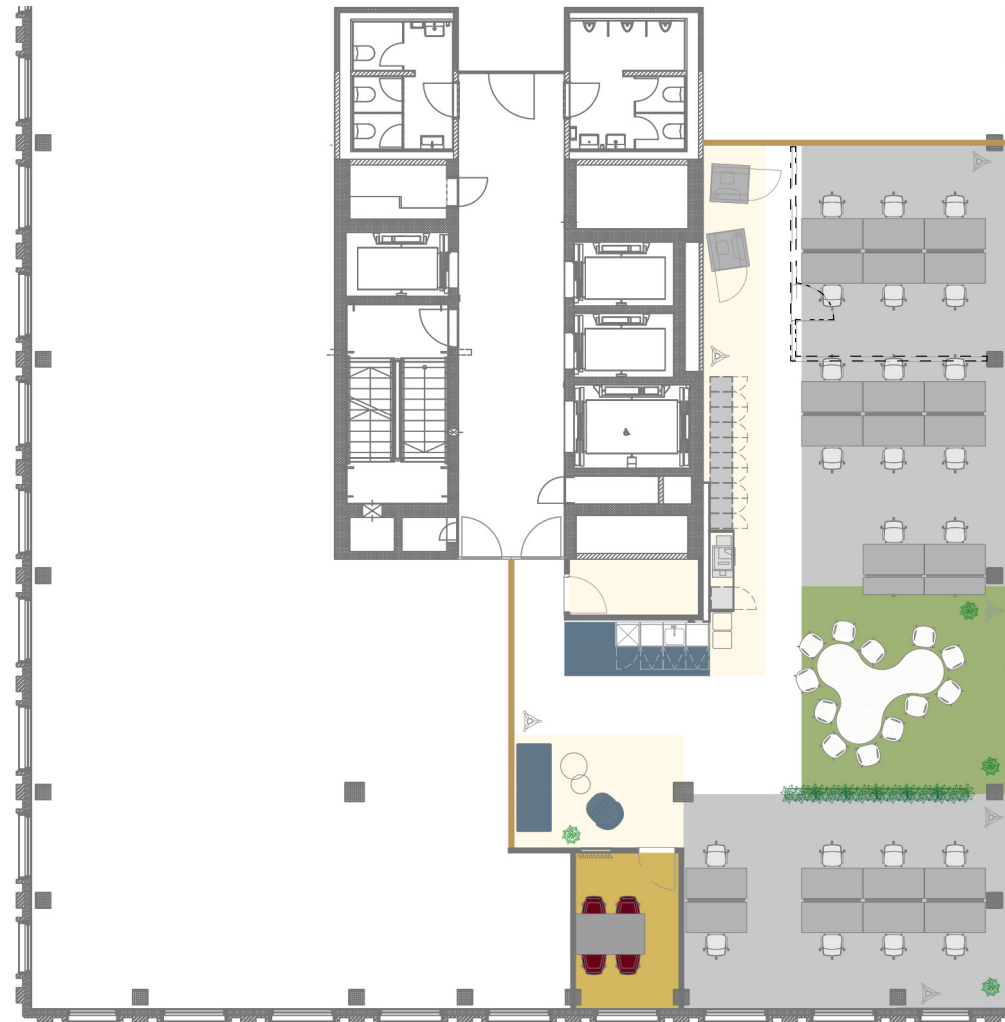

R2 Tower

Richtistrasse 2
8304 Wallisellen

8. Obergeschoss
231 m²
Max. 22 Arbeitsplätze

Massstab 1:200

0 1 2 5 10m