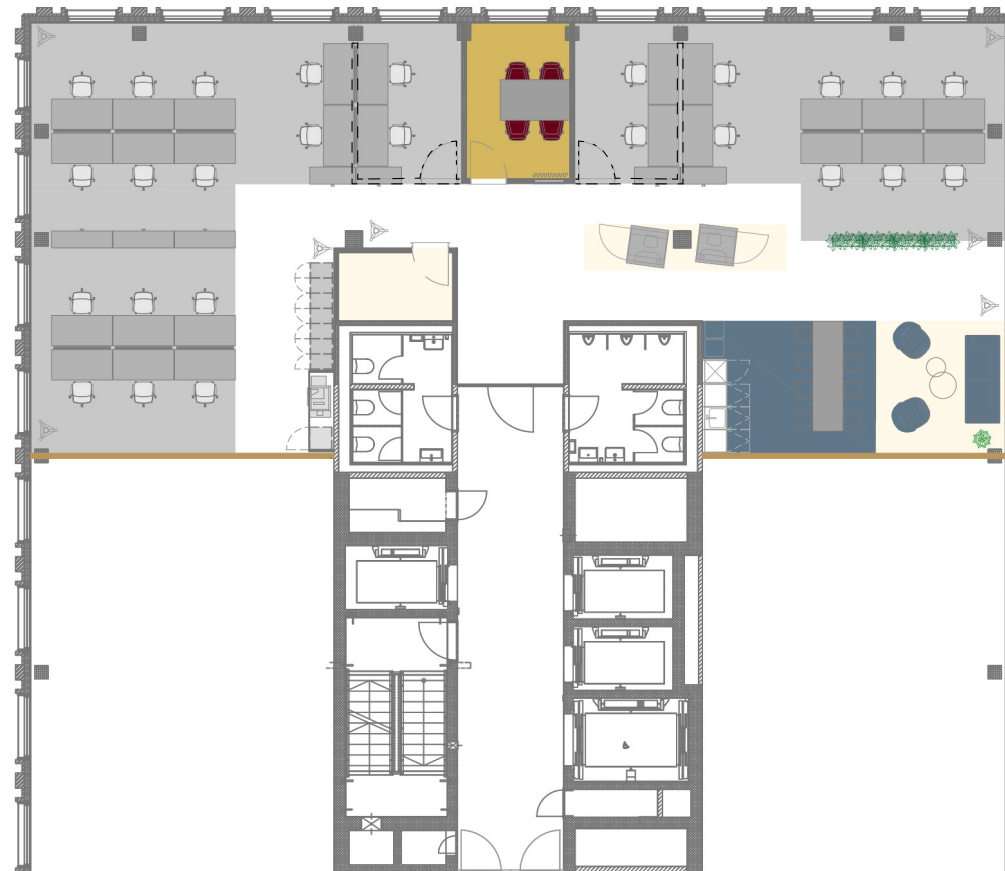

## R2 Tower

Richtistrasse 2  
8304 Wallisellen

8. Obergeschoss  
262 m<sup>2</sup>  
Max. 26 Arbeitsplätze

Massstab 1:200

0 1 2 5 10 m