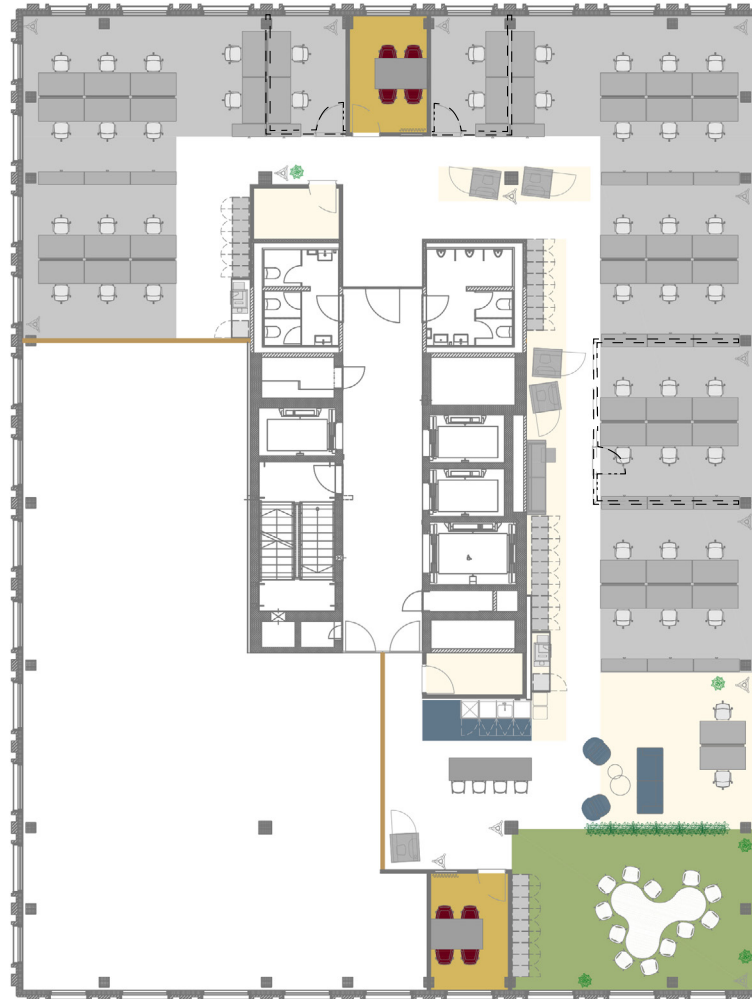

R2 Tower

Richtistrasse 2
8304 Wallisellen

8. Obergeschoss
493 m²
Max. 46 Arbeitsplätze

Massstab 1:250

0 1 2 5 10 m