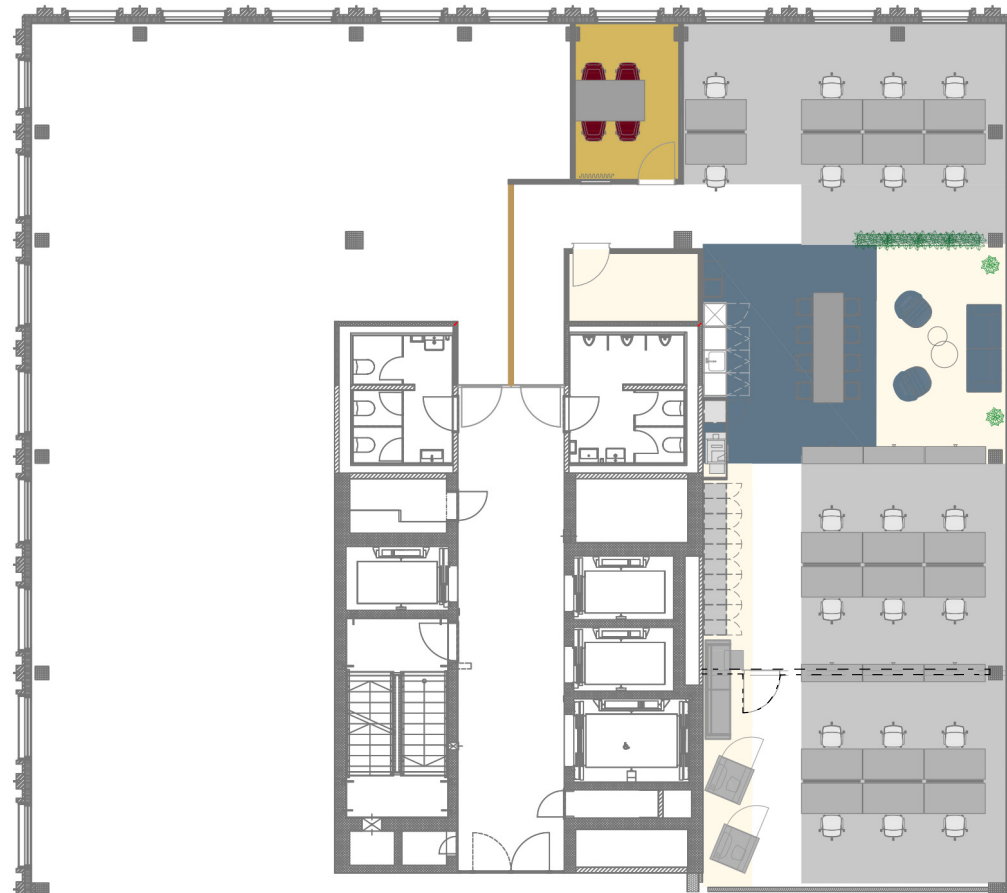

R2 Tower

Richtistrasse 2
8304 Wallisellen

9. Obergeschoss
211 m²
Max. 20 Arbeitsplätze

Massstab 1:200

0 1 2 5 10m