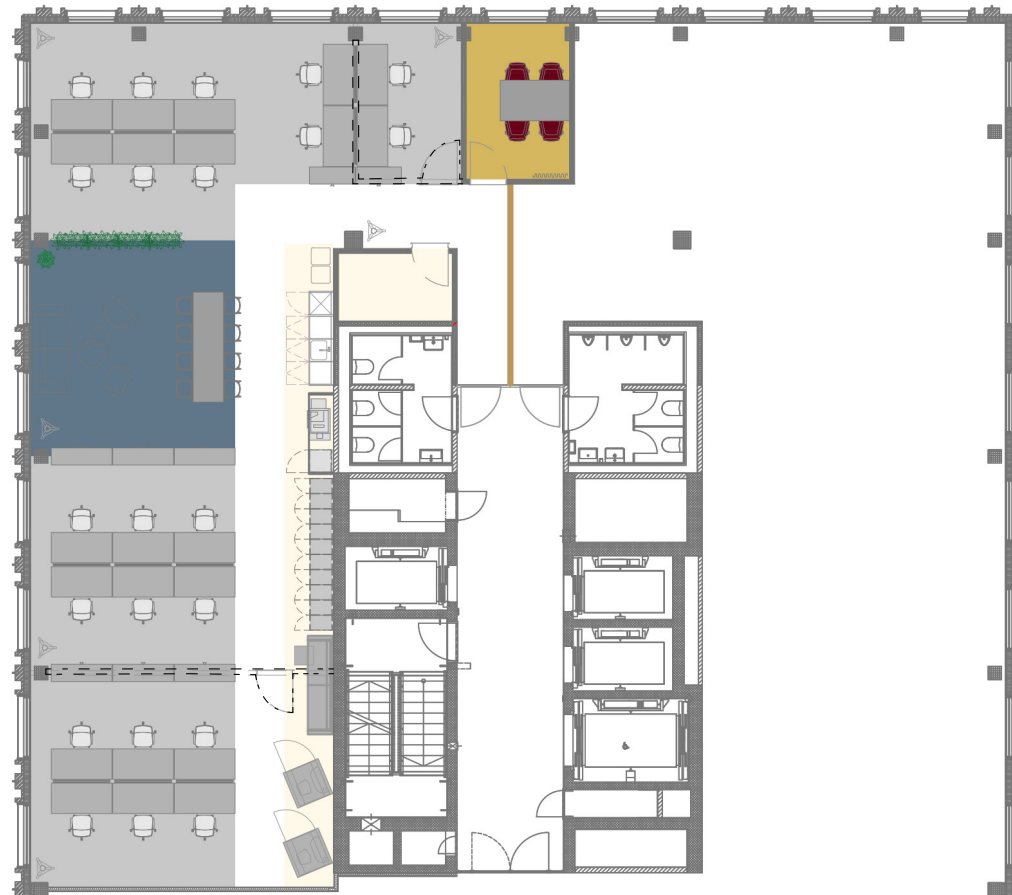

R2 Tower

Richtistrasse 2
8304 Wallisellen

9. Obergeschoss
222 m²
Max. 22 Arbeitsplätze

Massstab 1:200

0 1 2 5 10m