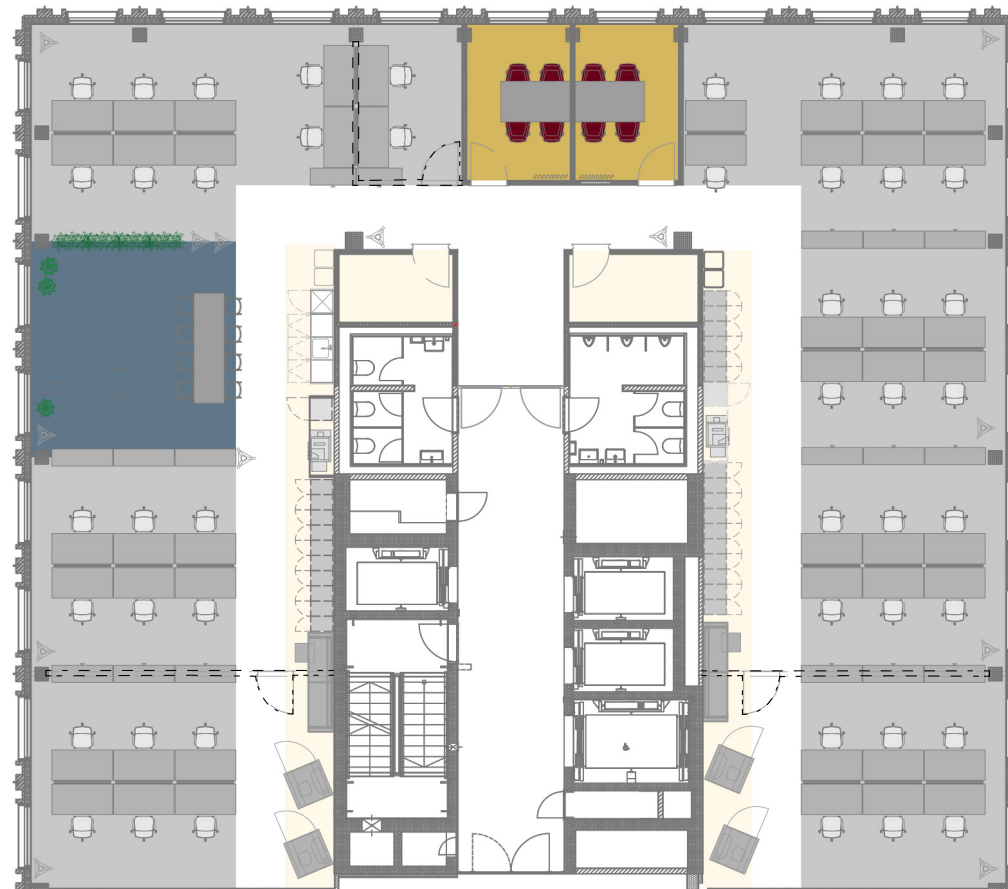

R2 Tower

Richtistrasse 2
8304 Wallisellen

9. Obergeschoss
433 m²
Max. 48 Arbeitsplätze

Massstab 1:200

0 1 2 5 10m