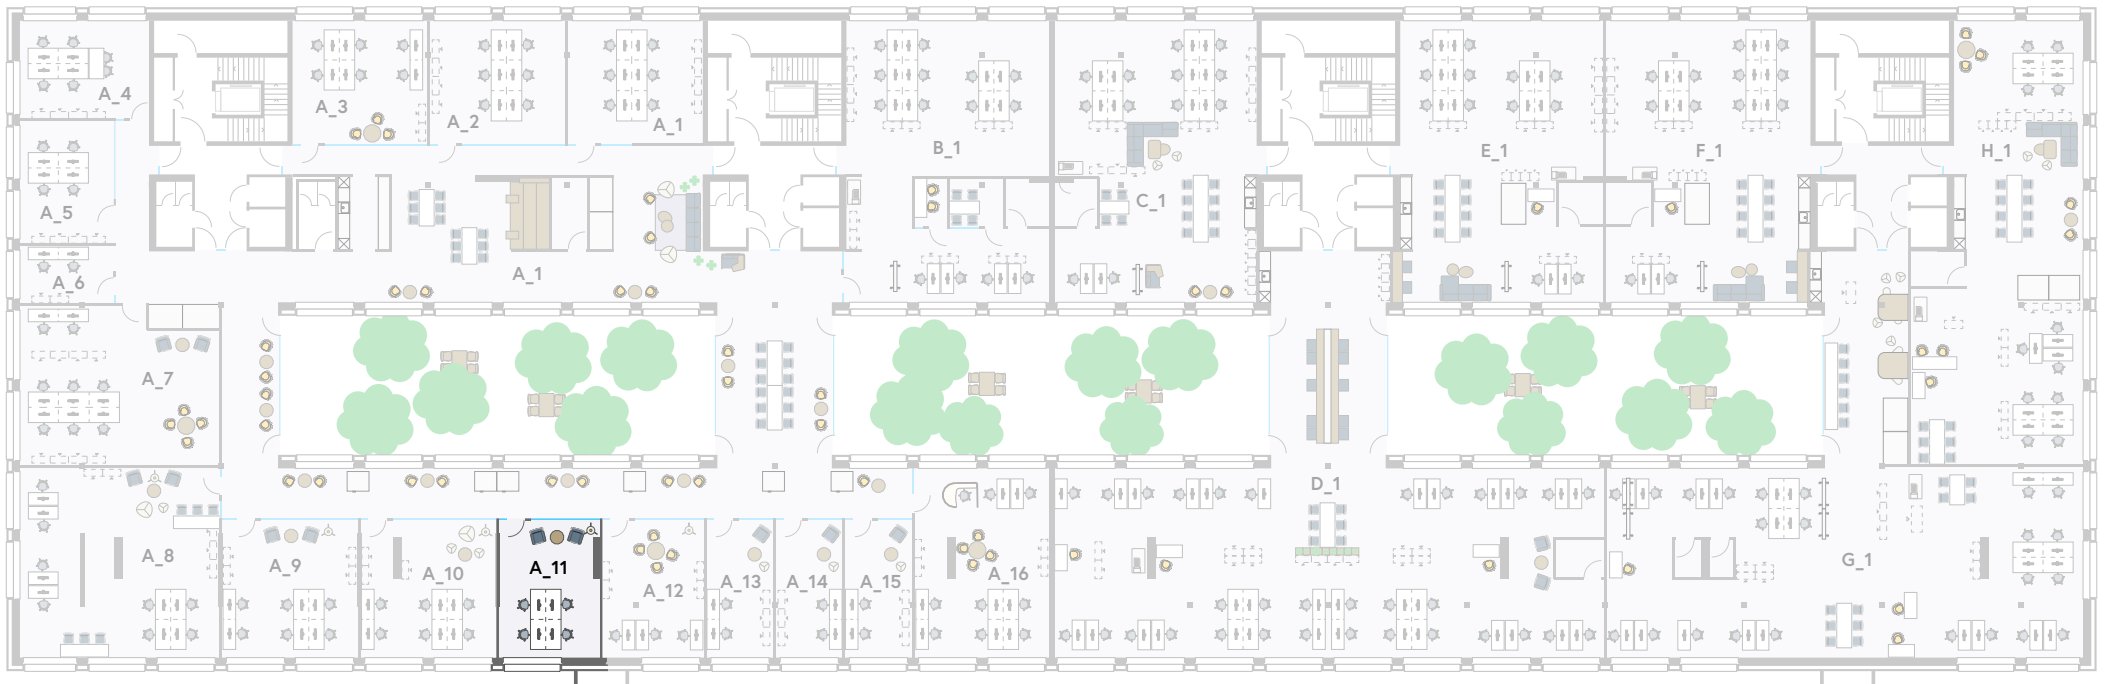

# 4viertel

1. Obergeschoss  
39.61 m<sup>2</sup>

Masstab 1:100