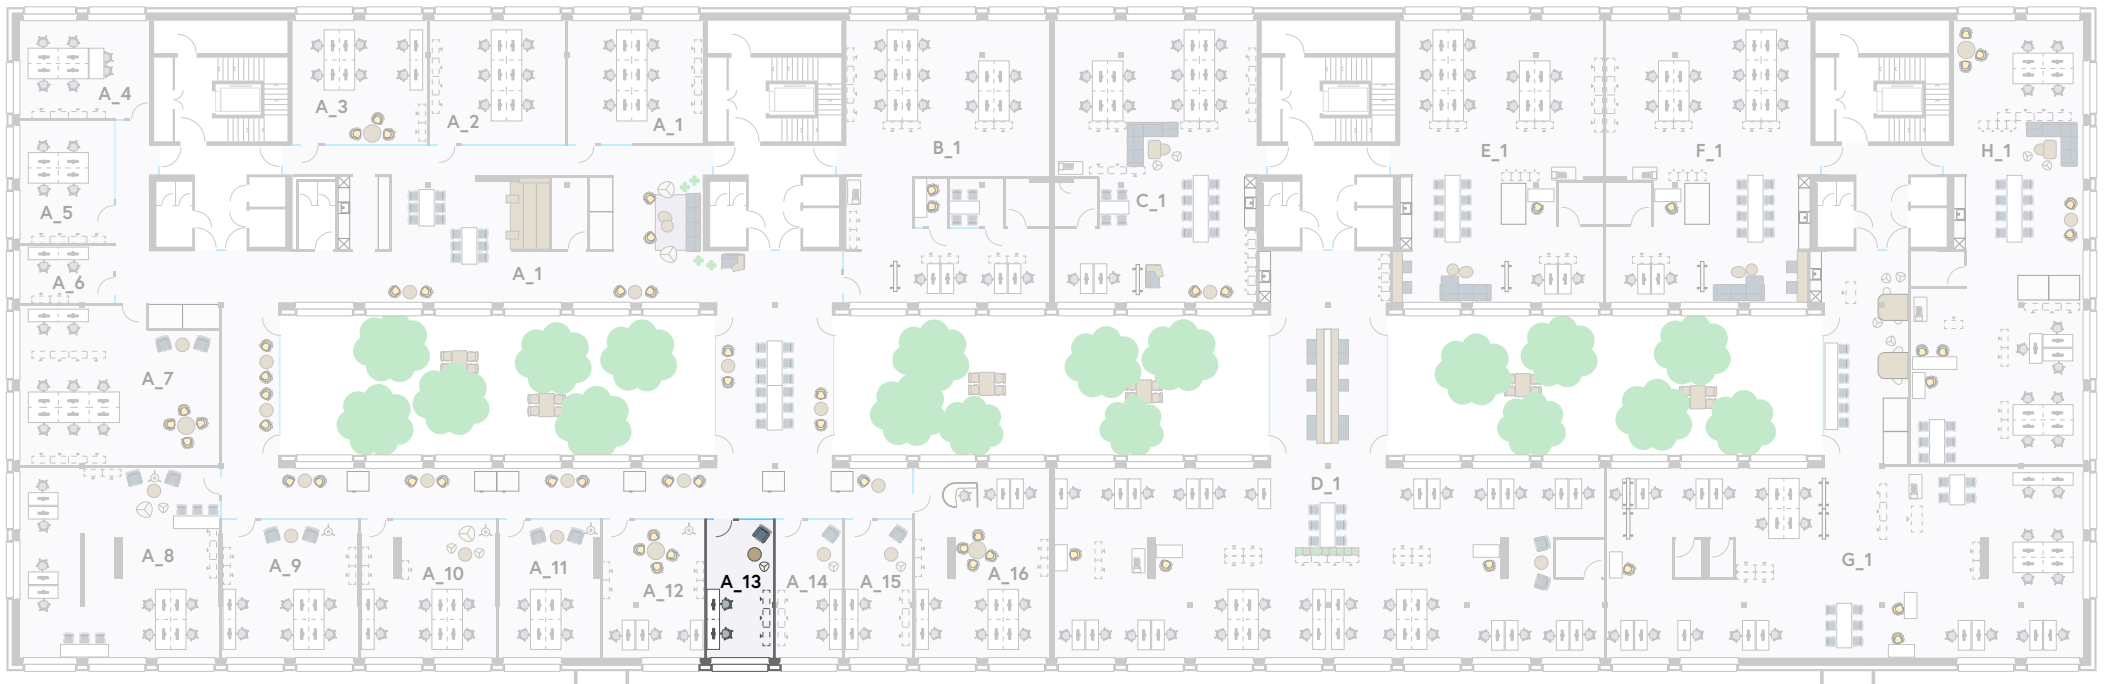

4viertel

1. Obergeschoss
26.89 m²

Massstab 1:100