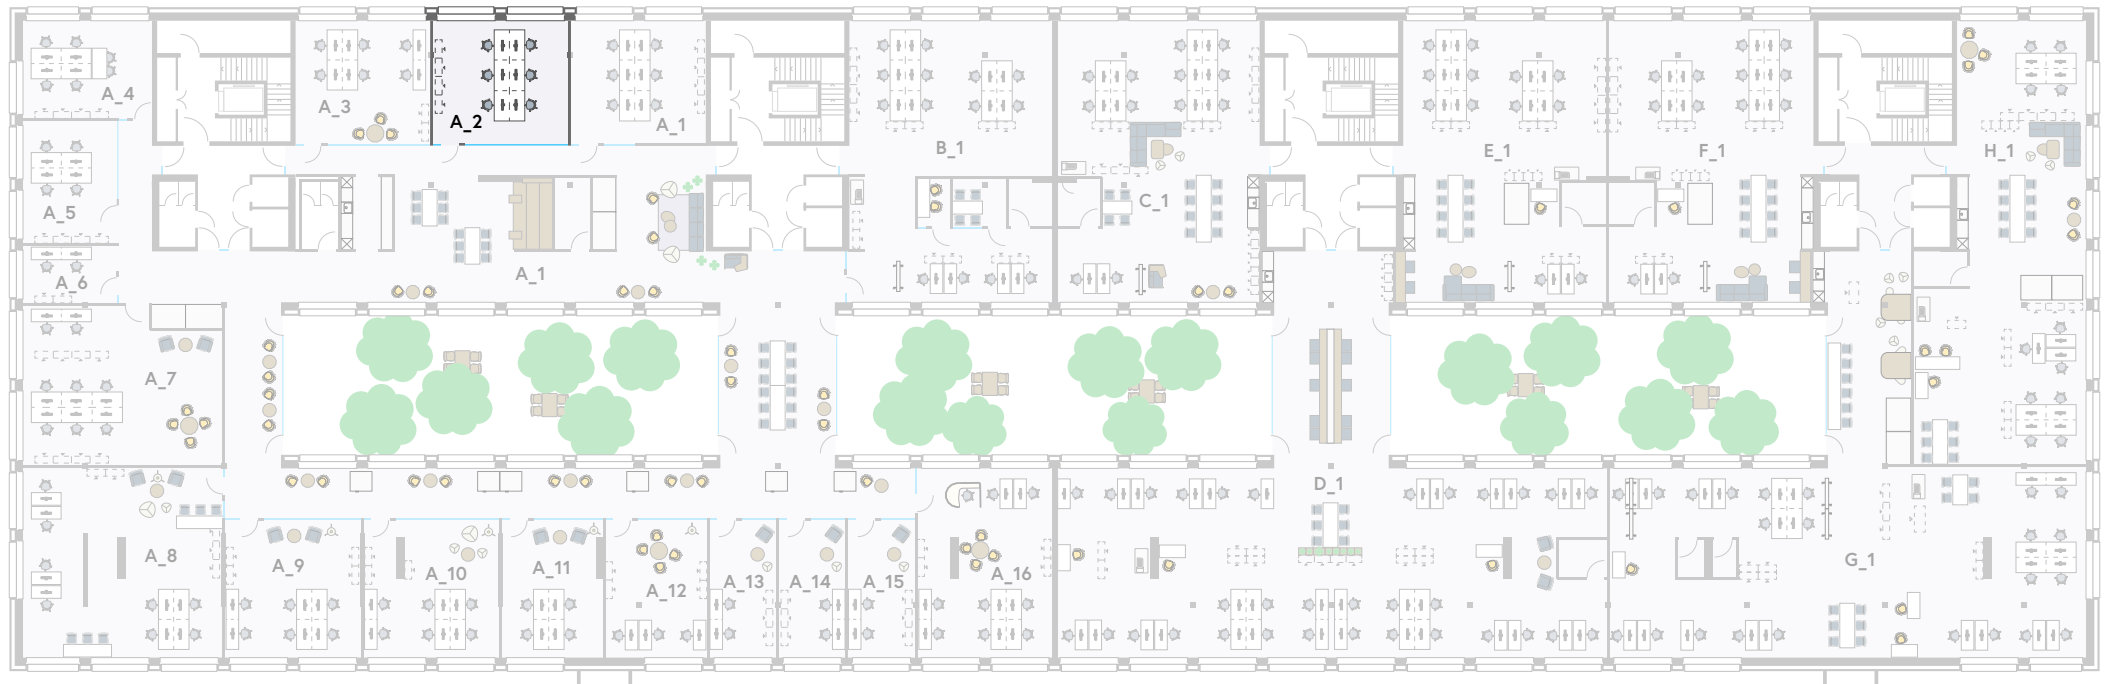

4viertel

1. Obergeschoss
49.21 m²

Masstab 1:100