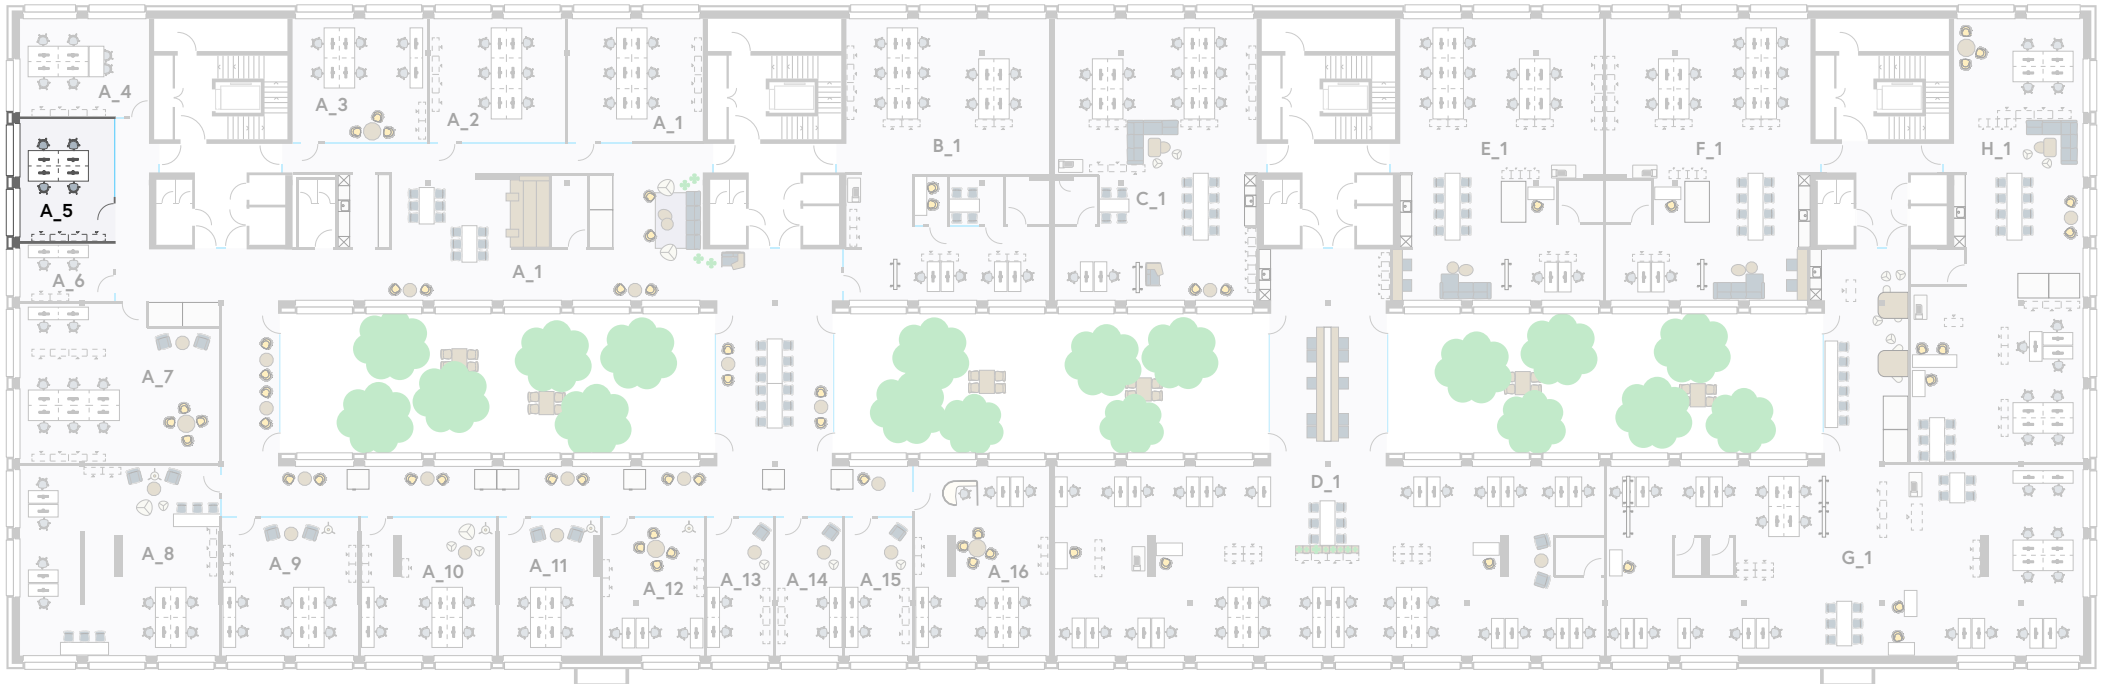

4viertel

1. Obergeschoss
33.69 m²

Massstab 1:100