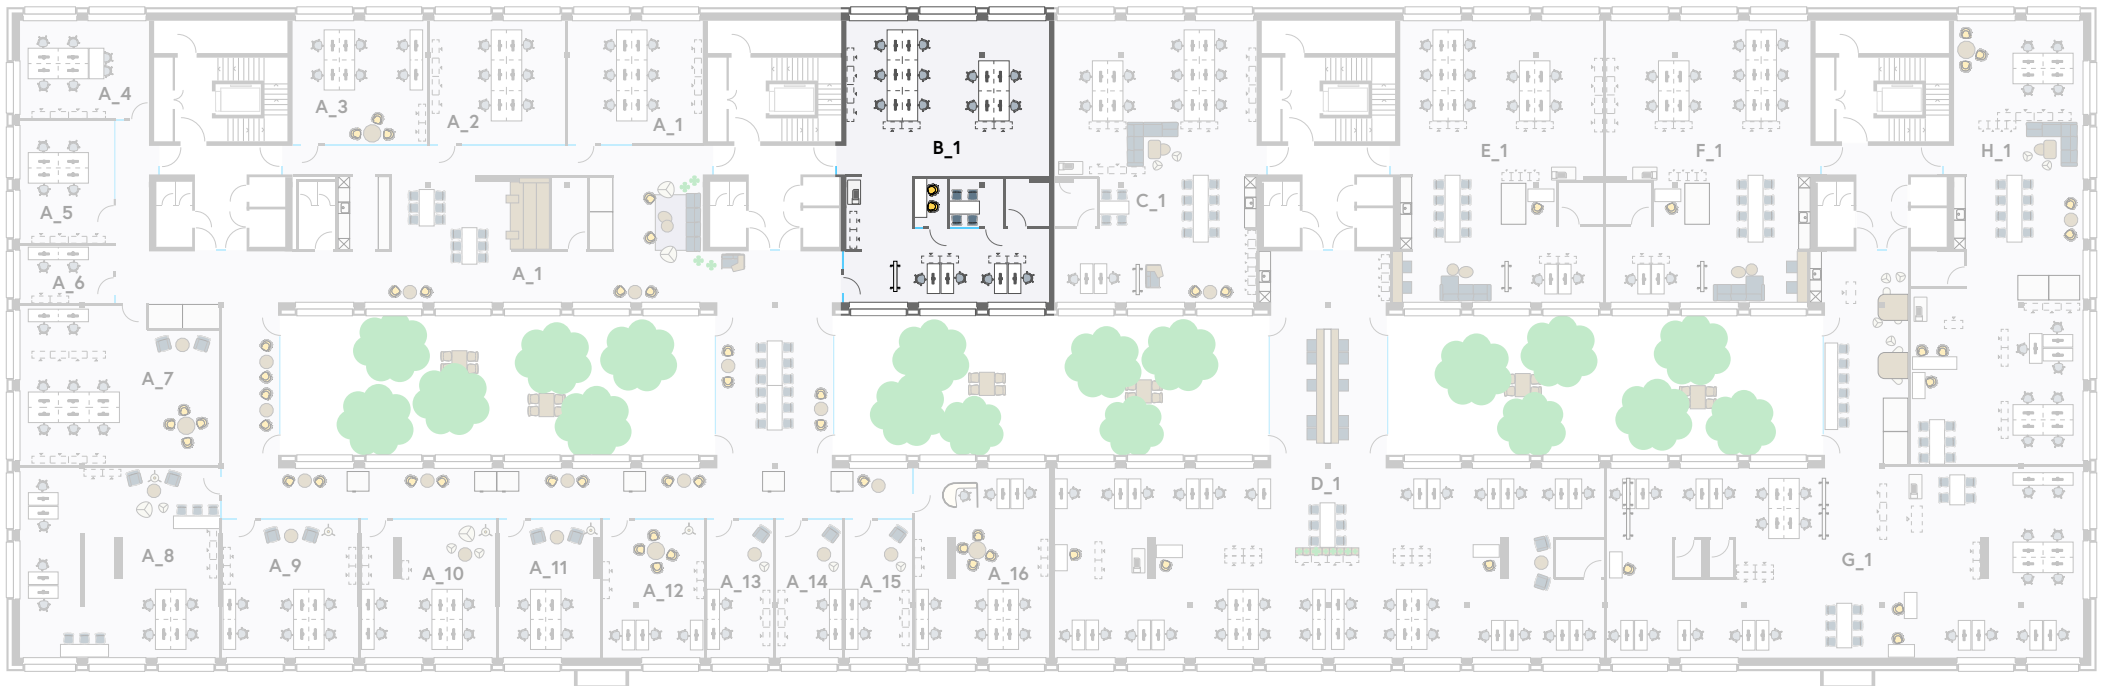

4viertel

1. Obergeschoss
165 m²

Masstab 1:100